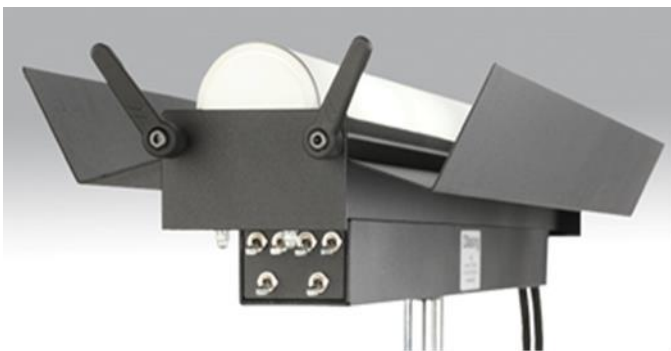

Neu! acculine – Lichtriegel 1200 lightbar Neu!

Länge: 38cm

Art.Nr. 9309

Technische Daten

- Blitzleistung max. 1200Ws
- gleichmäßiges und helles Einstelllicht durch LED - Strips
- Lampengehäuse 380mm lang, 50mm breit
- Halbrunde Plexiglasabdeckung weiß
- 3/8" Stativinnengewinde zur Befestigung
- 3m Lampenkabel mit Stecker ‚acculine‘

Zubehör:

- Zweiklappenvorsatz Art.Nr. 8493
- Plexiglashaube klar Art.Nr. 8491

weiteres Zubehör auf Anfrage möglich